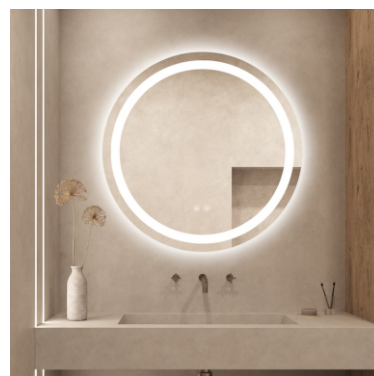

12 W

468,⁰⁰ lei
,/buc

acum plata și prin credit
most már fizethet hitelre

bank-on
keresztül is