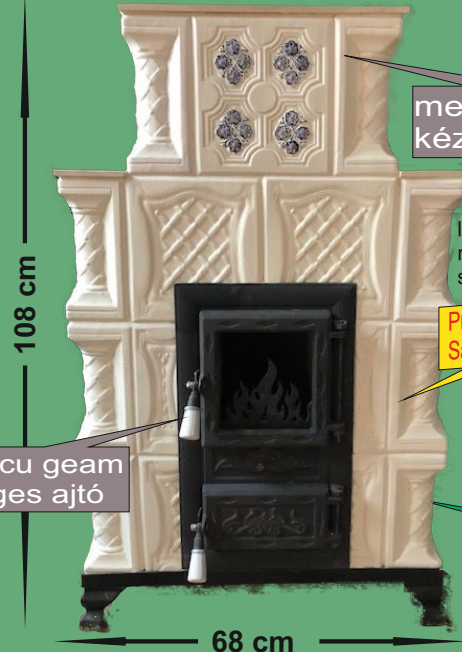

Țiglă BRAMAC Reviva cu suprafață PROTECTOR  
BRAMAC Reviva cserép PROTECTOR felülettel

11 buc/mp

**Preț bombă  
Bomba ár**

garanție  
**30**  
ani

Ham siguranță  
Zuhanagátoló

**225,00 lei**  
/buc

Cahle teracotă pentru încălzit alb  
Hordozható fehér színű melegítő  
csempekályha